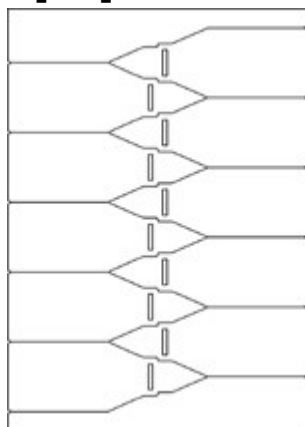

# Etiquettes à piquer

SEMI10-190  
10 ét. 140x49mm

SEMI10Pot-190  
10 ét. 140x49mm

SEMI14-190  
14 ét. 123x38mm

SEMI14-190CD  
14 ét. 123x38mm

SEMI18-190  
18 ét. 120x30mm

SEMI18-190CD  
18 ét. 120x30mm

SEMI22-190  
22 ét. 80x35mm

SEMI26-190  
26 ét. 19x120mm

SEMI44-190  
44 ét. 11x115mm

SEMI60-190  
60 ét. 48x36mm