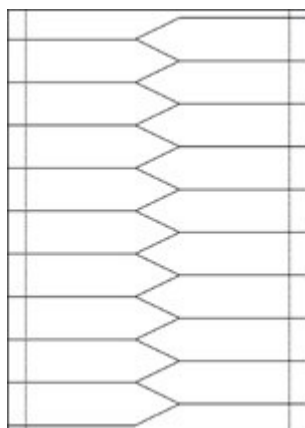

# Etiquettes à piquer

SEMI10-190  
10 ét. 140x49mm

SEMI10Pot-190  
10 ét. 140x49mm

SEMI14-190  
14 ét. 123x38mm

SEMI14-190CD  
14 ét. 123x38mm

SEMI18-190  
18 ét. 120x30mm

SEMI18-190CD  
18 ét. 120x30mm

SEMI22-190  
22 ét. 80x35mm

SEMI26-190  
26 ét. 19x120mm

SEMI44-190  
44 ét. 11x115mm

SEMI60-190  
60 ét. 48x36mm