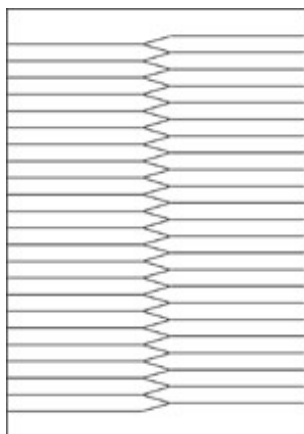

# Etiquettes à piquer

SEMI10-190  
10 ét. 140x49mm

SEMI10Pot-190  
10 ét. 140x49mm

SEMI14-190  
14 ét. 123x38mm

SEMI14-190CD  
14 ét. 123x38mm

SEMI18-190  
18 ét. 120x30mm

SEMI18-190CD  
18 ét. 120x30mm

SEMI22-190  
22 ét. 80x35mm

SEMI26-190  
26 ét. 19x120mm

SEMI44-190  
44 ét. 11x115mm

SEMI60-190  
60 ét. 48x36mm