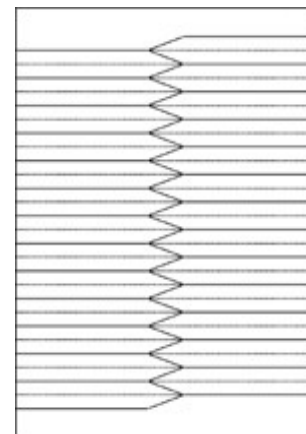

# Etiquettes à piquer

SEMI10-190  
10 ét. 140x49mm

SEMI10Pot-190  
10 ét. 140x49mm

SEMI14-190  
14 ét. 123x38mm

SEMI14-190CD  
14 ét. 123x38mm

SEMI18-190  
18 ét. 120x30mm

SEMI18-190CD  
18 ét. 120x30mm

SEMI22-190  
22 ét. 80x35mm

SEMI26-190  
26 ét. 19x120mm

SEMI44-190  
44 ét. 11x115mm

SEMI60-190  
60 ét. 48x36mm