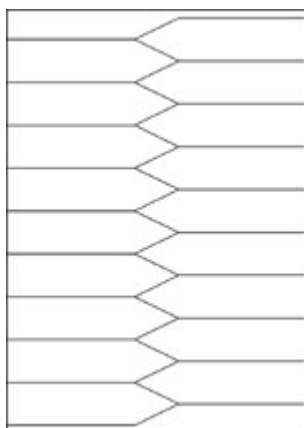

# Etiquettes à piquer

SEMI10-190  
10 ét. 140x49mm

SEMI10Pot-190  
10 ét. 140x49mm

SEMI14-190  
14 ét. 123x38mm

SEMI14-190CD  
14 ét. 123x38mm

SEMI18-190  
18 ét. 120x30mm

SEMI18-190CD  
18 ét. 120x30mm

SEMI22-190  
22 ét. 80x35mm

SEMI26-190  
26 ét. 19x120mm

SEMI44-190  
44 ét. 11x115mm

SEMI60-190  
60 ét. 48x36mm