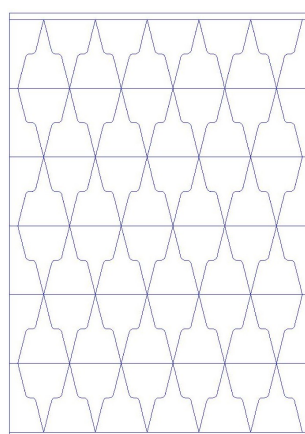

# Etiquettes à piquer

SEMI10-190  
10 ét. 140x49mm

SEMI10Pot-190  
10 ét. 140x49mm

SEMI14-190  
14 ét. 123x38mm

SEMI14-190CD  
14 ét. 123x38mm

SEMI18-190  
18 ét. 120x30mm

SEMI18-190CD  
18 ét. 120x30mm

SEMI22-190  
22 ét. 80x35mm

SEMI26-190  
26 ét. 19x120mm

SEMI44-190  
44 ét. 11x115mm

SEMI60-190  
60 ét. 48x36mm